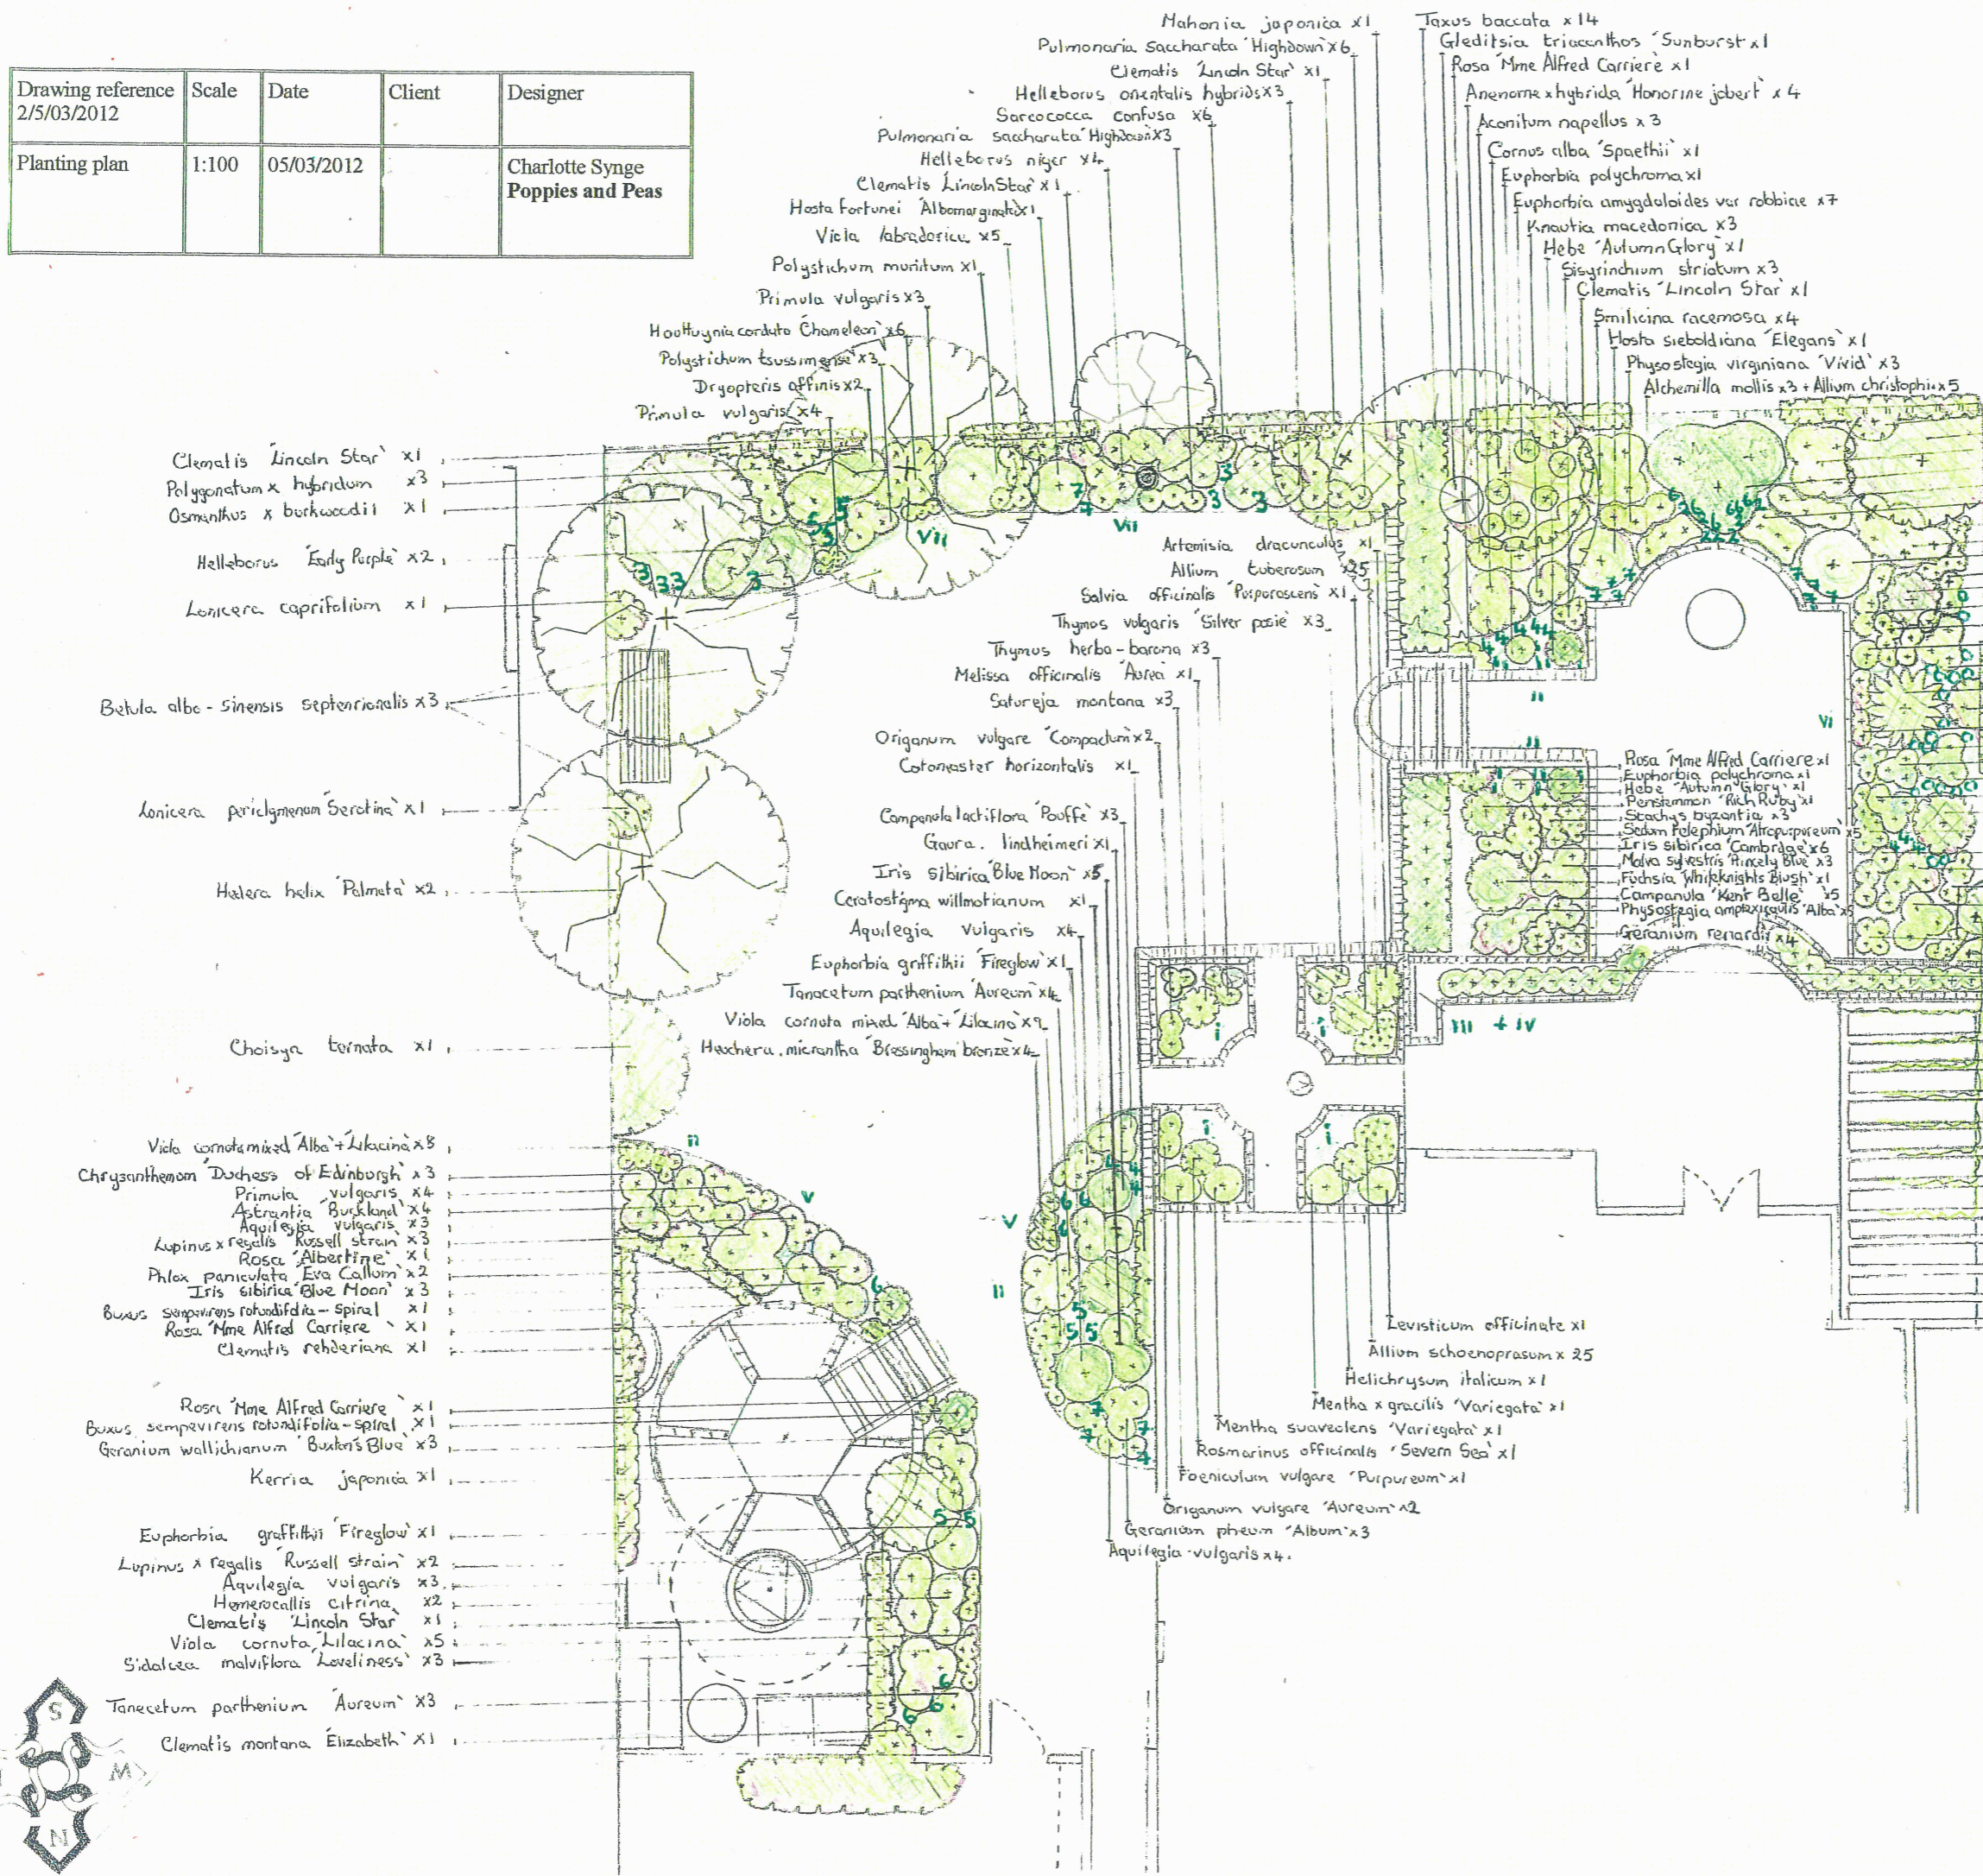

Drawing reference 2/5/03/2012	Scale	Date	Client	Designer
Planting plan	1:100	05/03/2012		Charlotte Syngé Poppies and Peas

- Clematis 'Lincoln Star' x1
- Fothergilla major x1
- Smilacina racemosa x4
- Acanthus spinosus x3
- Physostegia virginiana 'Vivid' x3
- Alchemilla mollis x3 + Allium christophii x5
- Lilium martagon x8
- Astrantia major 'Hapsden Blood' x5
- Hosta sieboldiana 'Elegans' x1
- Verbena bonariensis x5
- Penstemon 'Rich Ruby' x1
- Stachys byzantia x3
- Iris sibirica 'Cambridge' x4
- Tanacetum parthenium 'Aureum' x1
- Delphinium Belladonna hybrid 'Lamartine' x3
- Yucca filamentosa 'Variegata' x1
- Rosa 'Summer Wine' x1
- Sedum telephium 'Atropurpureum' var. 'borderi' x5
- Campanula 'Kent Belle' x3
- Verbena bonariensis x3
- Delphinium Belladonna hybrid 'Lamartine' x3
- Knautia macedonica x3
- Cistus x purpureus x1
- Sisyrinchium striatum x6
- Artemisia michauxiana x3
- Persicaria amplexicaulis 'Cottesbrook Gold' x4
- Astronera 'Apollo' x8
- Agapanthus 'Headbourne hybrid'
- Vitis corymbosa x1 (trained over pergola)
- Geranium renardii x4
- Clematis tangutica x1 (trained over pergola)
- Lavandula angustifolia 'Hidcote' x23

KEY	
Trees	
Evergreen	
Structural	
Herbaceous perennial	
Dispersed Bulbs	
Allium sphaerocephalon	0
Muscari armeniacum 'Valerie Finnis'	1
Crocus 'Joan of Arc' and Crocus 'Rememberance' mixed.	2
Galanthus elwesii	3
Narcissus poetica 'Recurva'	4
Narcissus 'Actaea'	5
Narcissus 'February Gold'	6
Narcissus 'Jack Snipe'	7
Annuals and Biennials	
Herbs	i
Myosotis alpestris	ii
Coryandrum sativum	iii
Lathyrus odoratus	iv
Cosmos pippinatus	v
Papaver nudicaule	vi
Lunaria annua	vii